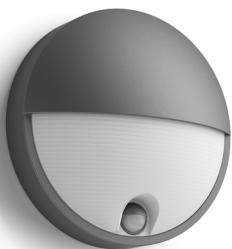

Philips myGarden
Nástěnné svítidlo

Capricorn IR
antracitová
LED

myGarden

16456/93/16

Vždy krásně prosvětlený domov

Toto venkovní kopulovité nástěnné LED světlo Philips Capricorn v antracitově šedé barvě je vyrobeno z odolného, tlakově litého hliníku a má bezpečnostní pohybové čidlo. Půlměsíkový design rozsvítí venkovní místa silným, ale rozptýleným hřejivým bílým světlem.

PHILIPS

Přednosti

Vysoce kvalitní světlo LED

Technologie LED integrovaná v tomto svítidle Philips představuje unikátní řešení, vyvinuté společností Philips. Zapíná se okamžitě a současně umožňuje optimální světelný výkon, který nechá vyniknout jasné barvy vašeho domova.

Senzor pohybu

Se světlem získáte i senzor pohybu, který vám rozsvítí světlo na uvítanou při cestě domů nebo upozorní, když jde někdo k vám.

Specifikace

Design a provedení

- Materiál: hliník
- Barva: antracitová